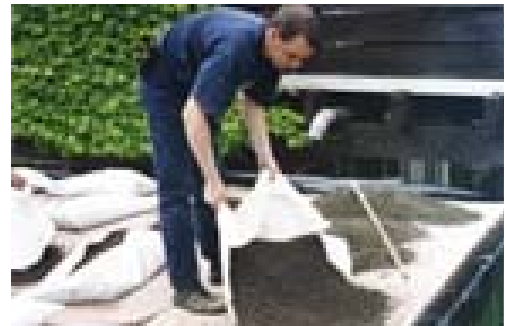

ТЕХНИЧЕСКИЕ ДАННЫЕ

- Материал: субстрат поставляется в полипропиленовых мешках
- Объем: 40 л
- Вес: от 22 до 28 кг (в зависимости от влажности и состава)