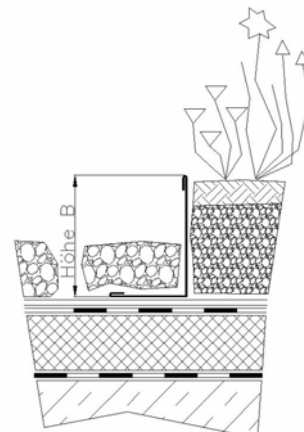

FloraTech
Phone.: (495) 500 20 80
www.floratech.ru

Уголок для фиксации - 1 Уголок для 2-х высот FT Ec

ОСОБЕННОСТИ

- Уголок для фиксации субстрата (системы озеленения крыш) при озеленении крыш.
- Различные размеры уголков позволяют успешно работать с разной толщиной субстрата при озеленении крыш.
- Быстрый и прочный монтаж Уголка за счет специальных соединителей.
- Возможна фиксация Уголка с помощью специального держателя, приклеиваемого к гидроизоляции.
- Угол сгиба 90°, другие углы сгиба – по предварительному заказу.

ТЕХНИЧЕСКИЕ ДАННЫЕ

- Материал: нержавейка или алюминий
- Высота сторон: высота A / высота B
50 mm / 80 mm
80 mm / 120 mm
100 mm / 150 mm
- Длина: 2000 mm

- Высота A

- Высота B

ФОРМЫ – И КОМПЛЕКТУЮЩИЕ

- Держатель для монтажа
- Угловые элементы
- Соединители

ФОРМА ЗАКАЗА

_____ lfm Уголок

- Материал: Нержавейка Алюминий Оцинковка, Толщина материала 1,5 mm
- Высоты сторон: выбор высоты уголков
 50 / 80 mm 80 / 120 mm 100 / 150 mm
- Длина уголков: 2000 mm

СПЕЦИАЛЬНЫЕ ФОРМЫ