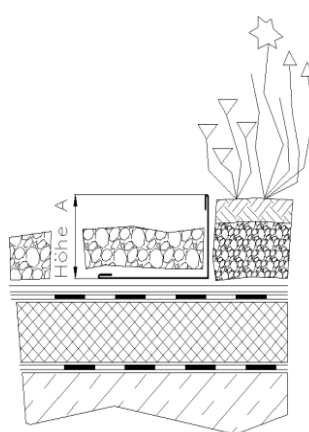

FloraTech
Phone.: (495) 500 20 80
www.floratech.ru

Уголок для фиксации - 1 Уголок для 2-х высот FT Ec

ОСОБЕННОСТИ

- Уголок для фиксации субстрата (системы озеленения крыш) при озеленении крыш.
- Различные размеры уголков позволяют успешно работать с разной толщиной субстрата при озеленении крыш.
- Быстрый и прочный монтаж Уголка за счет специальных соединителей.
- Возможна фиксация Уголка с помощью специального держателя, приклеиваемого к гидроизоляции.
- Угол сгиба 90°, другие углы сгиба – по предварительному заказу.

ТЕХНИЧЕСКИЕ ДАННЫЕ

- Материал: нержавейка или алюминий
- Высота сторон: высота A / высота B
50 mm / 80 mm
80 mm / 120 mm
100 mm / 150 mm
- Длина: 2000 mm

- Высота A

- Высота B

ФОРМЫ – И КОМПЛЕКТУЮЩИЕ

- Держатель для монтажа
- Угловые элементы
- Соединители

ФОРМА ЗАКАЗА

_____ lfm Уголок

- Материал: Нержавейка Алюминий Оцинковка, Толщина материала 1,5 mm
- Высоты сторон: выбор высоты уголков
 50 / 80 mm 80 / 120 mm 100 / 150 mm
- Длина уголков: 2000 mm

СПЕЦИАЛЬНЫЕ ФОРМЫ